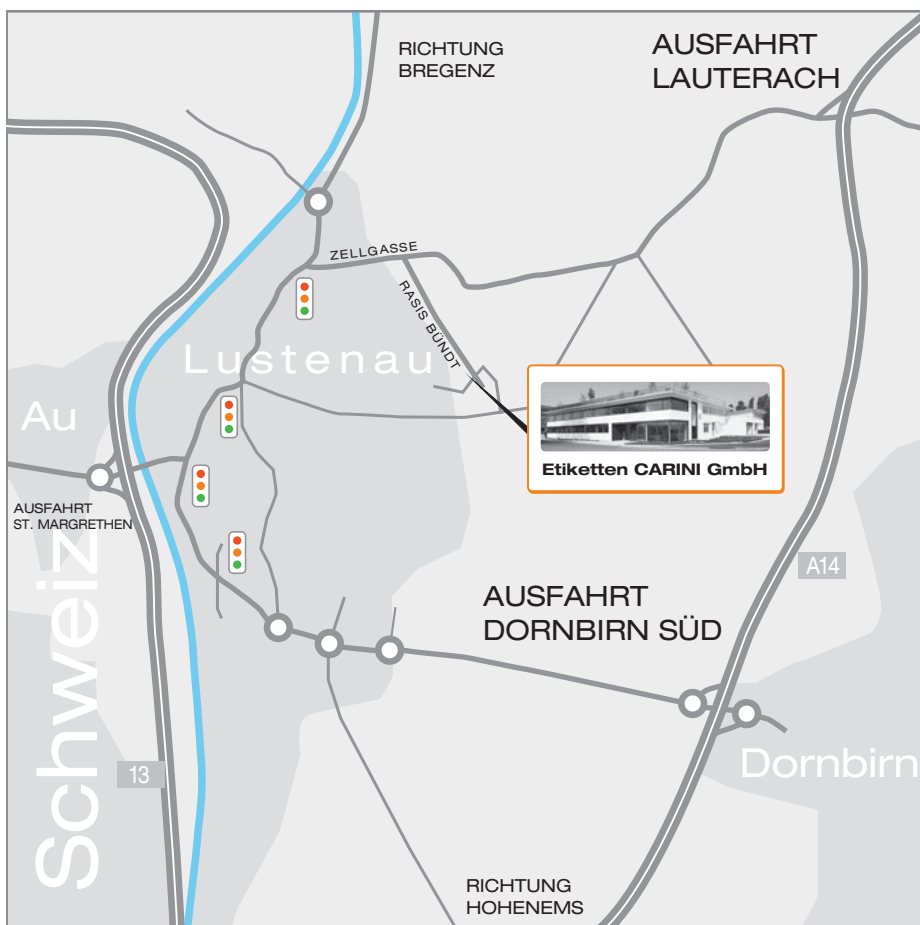

ANFAHRTSPLAN

■ Etiketten CARINI GmbH
 Industrie Nord
 Bildgasse 42
 6890 Lustenau
 Österreich
 T +43 5577 86969-0
 etiketten@carini.at
 www.carini.at